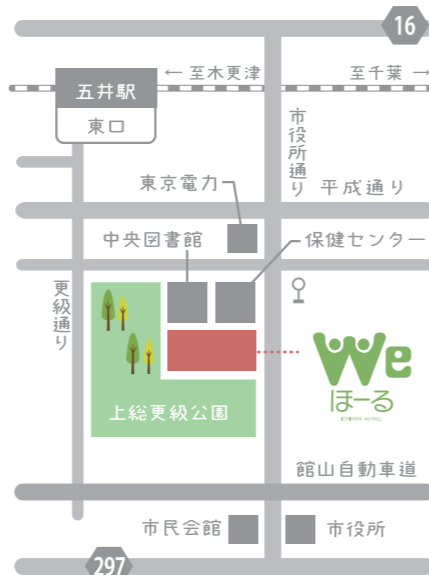

※4/1(月)～4/14(日) 限定オープン中、託児スペースはお休みです。

4
April

MON	TUE	WED	THU	FRI	SAT	SUN
1 限定オープン (事前予約制)	2	3	4	5	6	7
8 Closed	9 限定オープン (事前予約制)	10	11	12	13	14 オープニングイベント
15 なかよし工作	16	17 Baby Club	18 身長体重測定	19	20 おうちであそぼ テラスイベント	21 テラスイベント
22 なかよし工作	23	24 おはなとはっぱの かくれんぼ	25 Baby Club 身長体重測定	26	27 テラスイベント	28 テラスイベント
29 お誕生会	30					

5
May

MON	TUE	WED	THU	FRI	SAT	SUN
		1 Baby Club	2 身長体重測定	3 わくわくキングダム ウィーク	4	5 プレママ・パパのための ウェルカム♡BABY
6 なかよし工作 プレママ・パパのための ウェルカム♡BABY	7	8 なかよしシネマ	9 身長体重測定	10	11 うんどうであそぼ よみきかせ テラスイベント	12 障がいのある子もいない子も 一緒に遊ぼう よみきかせ テラスイベント
13 Closed	14 なかよし工作 よみきかせ	15 よみきかせ	16 Baby Club 身長体重測定	17	18 ドレミであそぼ よみきかせ テラスイベント	19 むかしごっこ なかよし DIY テラスイベント
20 なかよし工作 よみきかせ	21	22	23 身長体重測定	24	25 ふわつるざらもしゃ テラスイベント	26 障がいのある子もいない子も 一緒に遊ぼう よみきかせ テラスイベント
27 なかよし工作 お誕生会 よみきかせ	28	29	30 身長体重測定	31		

About us

開館時間 9:00～21:00
(子育てサロン・プレイルーム・託児スペースは17:00まで)
休館日 毎月第2月曜日(祝日の場合は翌平日)・12/29～1/3

施設利用について
ちびっこプラザ
■子育てサロン
主に0歳から3歳のお子さまと保護者がゆったり過ごせるスペースです。
プレママ・プレパパも歓迎。保育士のスタッフもいます。
■託児スペース
1歳以上の未就学のお子さまをスタッフがお預かりします。
☆0歳児は「ママパパブレイクタイム」をご利用ください。
■プレイルーム
主に3歳から小学校低学年のお子さまが遊びや活動を楽しむことができるスペースです。

利用方法(子育てサロン・プレイルーム共通)
窓口にて当日受付 ※利用には登録が必要です(無料)
受付時間 9:00～17:00
☆限定オープン中(4/1～14)は事前予約制(1回1時間。見学のみ可)
4/1(月)9:00から窓口・電話にて受付開始

詳しい利用方法・予約方法などはHPをご覧ください。

アクセス
〒290-0050 千葉県市原市更級 5-1-18
TEL: 0436-25-0125 FAX: 0436-24-5133 E-MAIL: infocontact@we-hall.jp

交通アクセス
・JR 内房線 「五井駅」東口から徒歩 15分
・バス 「五井駅」東口より国分寺台行へ乗車
「we ほーる・保健センター・中央図書館前」下車
※駐車場 約 70 台 (無料)

we ほーる

ちびっこ
プラザ
だより

Chibikko Plaza Dayori

2024 April-May

子育てに関することがここに集結。

4/1(月)いちはら子ども未来館

we ほーる 開館♪

4/1(月)～4/14(日)

「子育てサロン」

「プレイルーム」

限定オープン

期間中は事前予約制/見学自由

予約は4/1(月)～電話・窓口にて受付
(9:00～17:00)

親子で楽しめる

オープニングイベントも開催♡

家族の「のびのび」
みつけよう。

〈3つのサポートで、あなたとお子さまを支えます〉

入場無料